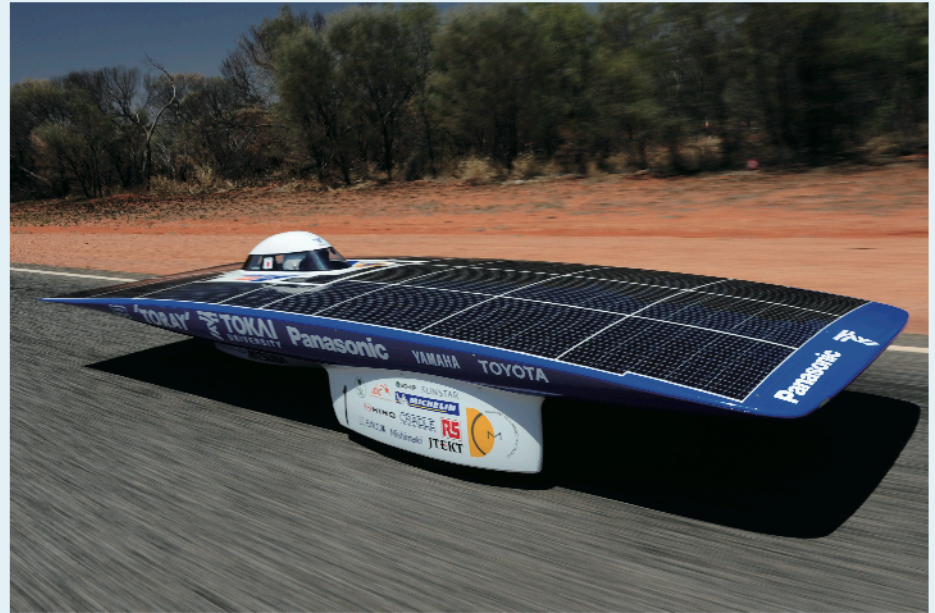

Light Power Project

ものづくり！

ソーラーカー

人力飛行機

電気自動車

大会出場！

(国際的なソーラーカーレース、
電気自動車の大会、
鳥人間コンテスト)

チャレンジセンターライトパワープロジェクト