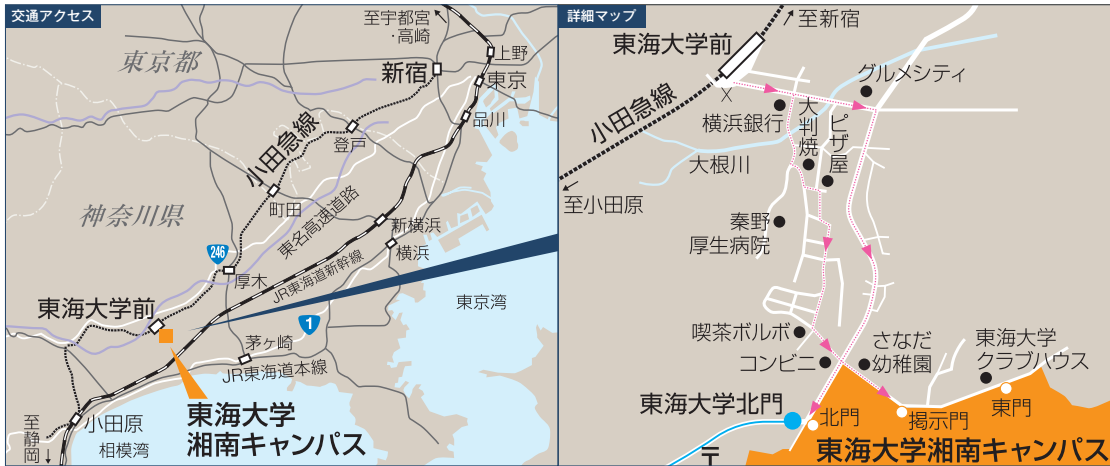

アクセスマップ

Access Map

東海大学湘南キャンパスへの交通アクセス詳細

小田急線(新宿より快速急行約60分、小田原より約25分)「東海大学前」駅下車徒歩約15分、
またはJR東海道線「平塚」駅下車「東海大学行き」または「秦野駅行き」バス(約30分)で「東海大学正門前」下車徒歩約5分

校舎内マップ

Campus Map